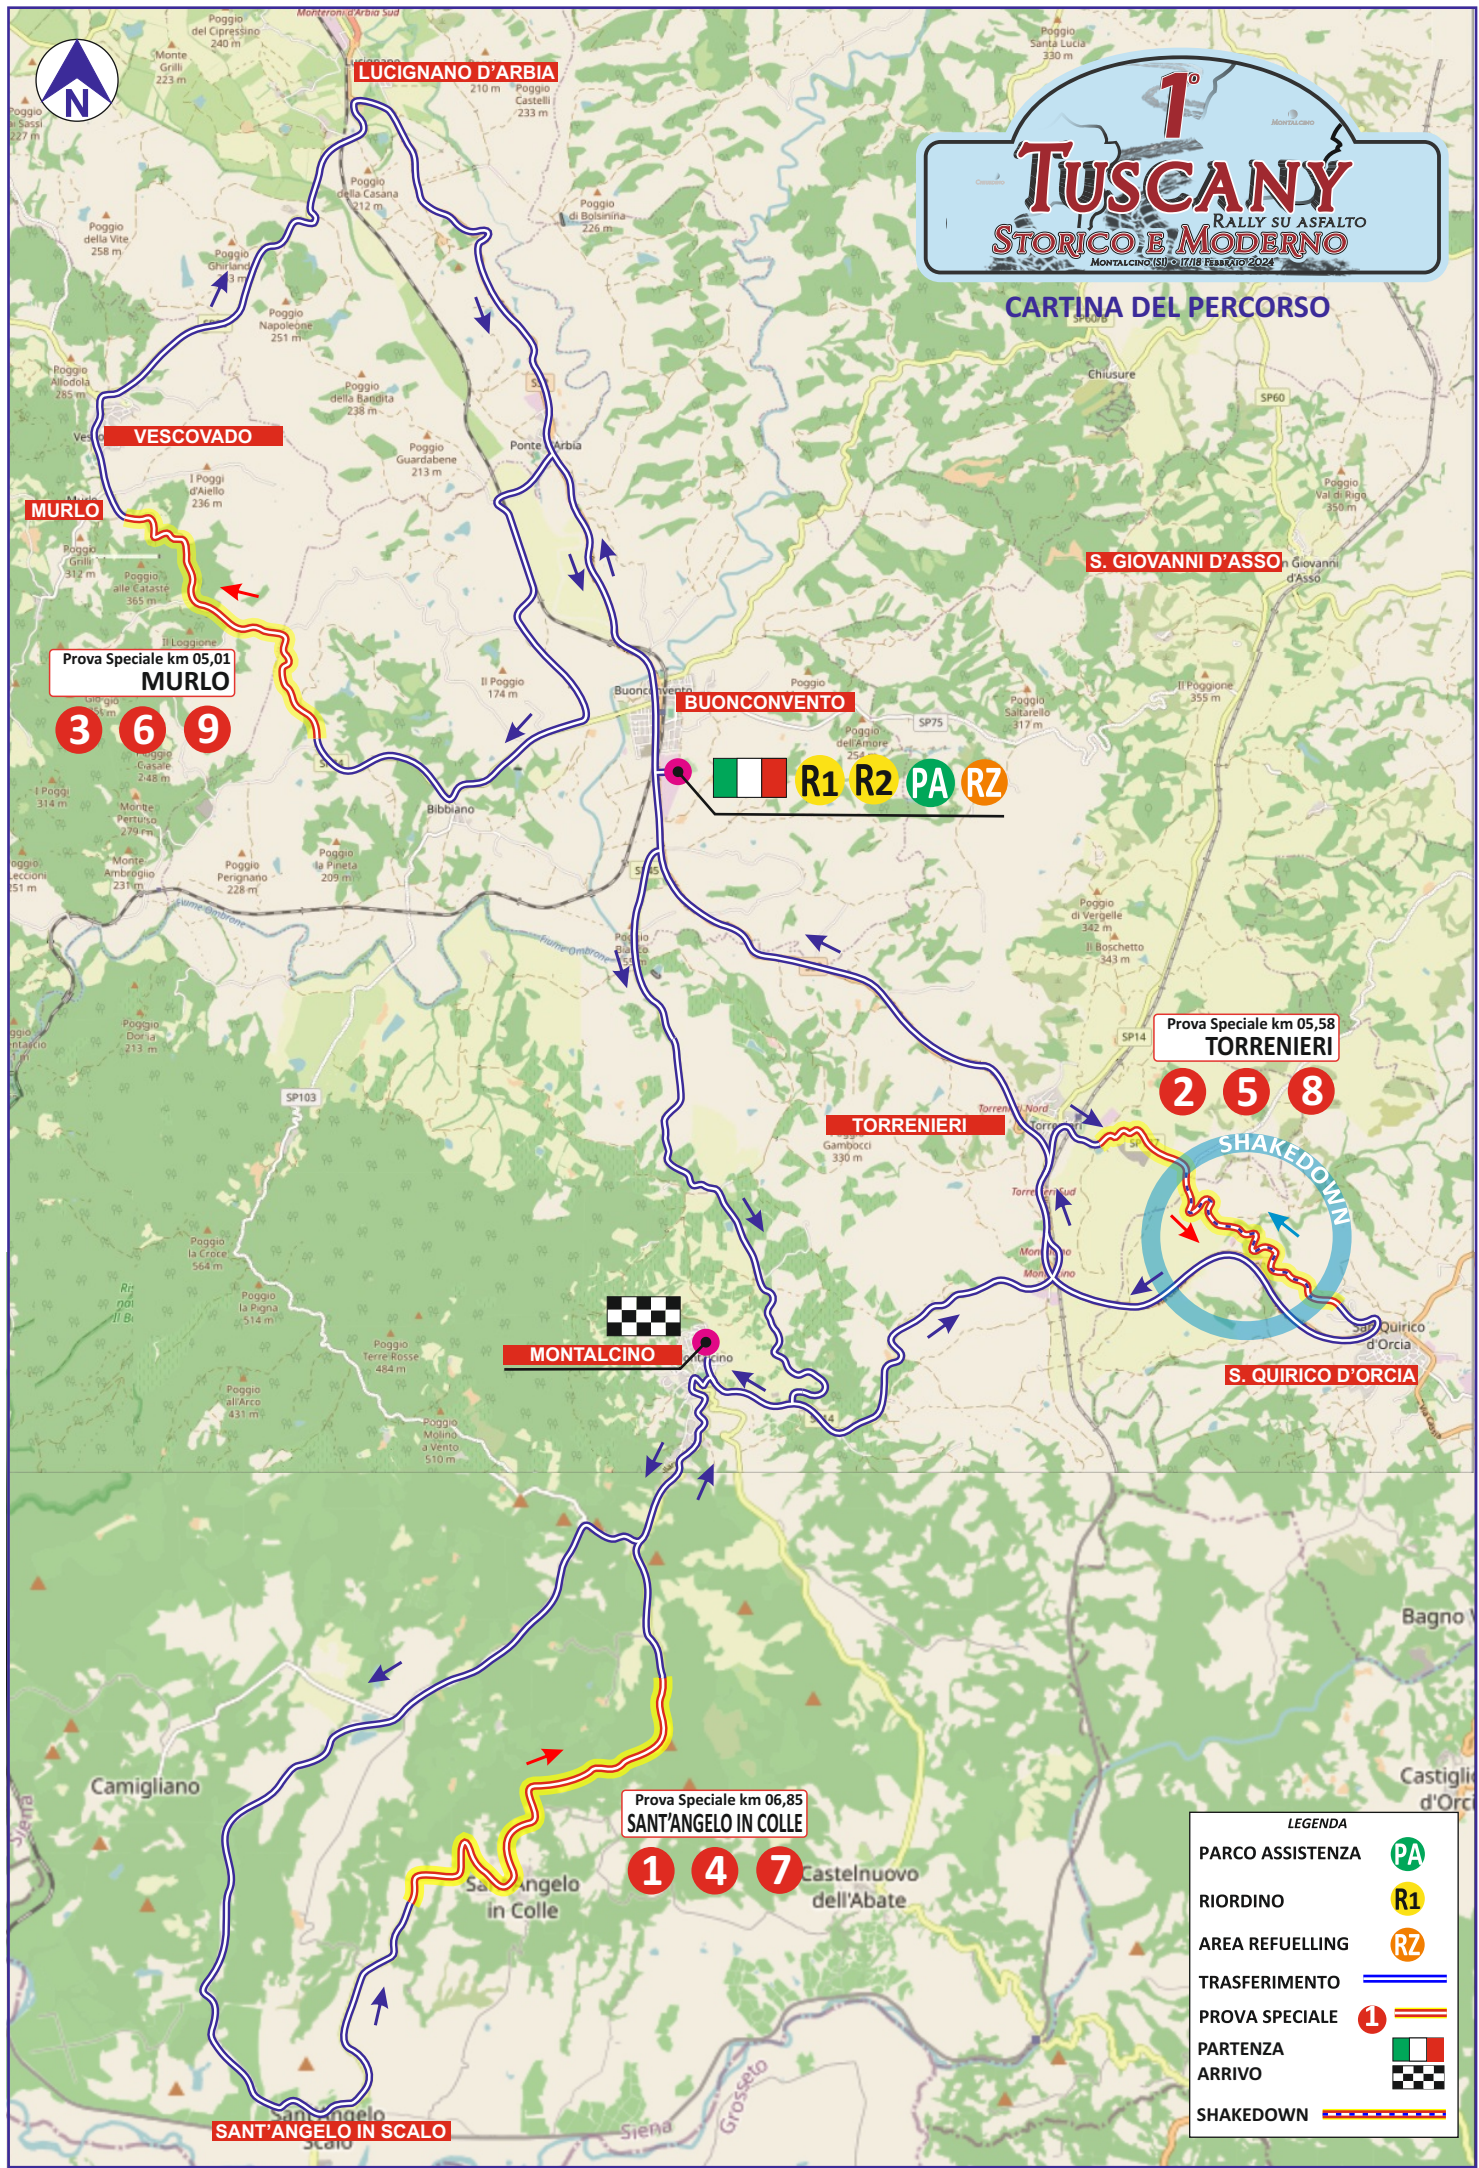

1° TUSCANY RALLY SU ASFALTO STORICO E MODERNO

MONTALCINO (SI) - 17/18 FEBBRAIO 2024

CARTINA DEL PERCORSO

LEGENDA

PARCO ASSISTENZA	PA
RIORDINO	R1
AREA REFUELLING	RZ
TRASFERIMENTO	—
PROVA SPECIALE	1
PARTENZA	🇮🇹
ARRIVO	🏁
SHAKEDOWN	—